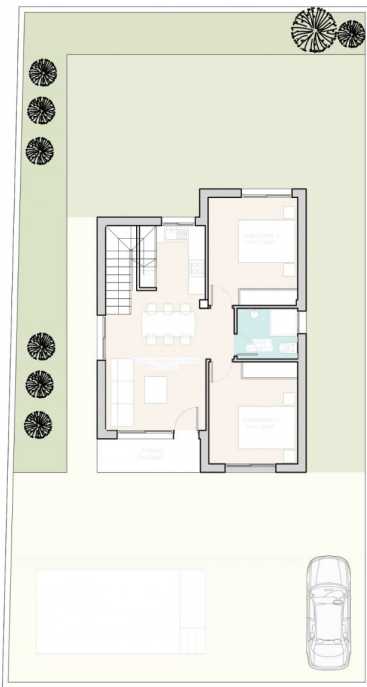

VIVIENDA 1

SUP. CONSTR. VIV.P.B.	66,44 m2
PORCHE CLUB (50%)	2,17 m2
SUP. CONSTR. VIV.P.1	31,83 m2
SUP. CONST. TOTAL	100,44m2
SUP. UTIL. SOLARIUM	32,56 m2

PARCELA 306,00 m2