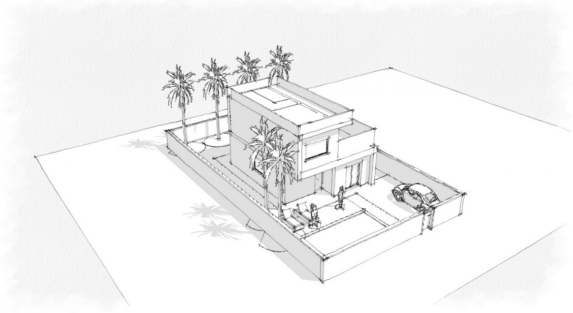

VIVIENDA 1

SUP. CONSTR. VIV.P.B.	66,44 m2
PORCHE CLUB (50%)	2,17 m2
SUP. CONSTR. VIV.P.1	31,83 m2
SUP. CONST. TOTAL	100,44m2
SUP. UTIL. SOLARIUM	32,56 m2

PARCELA 306,00 m2