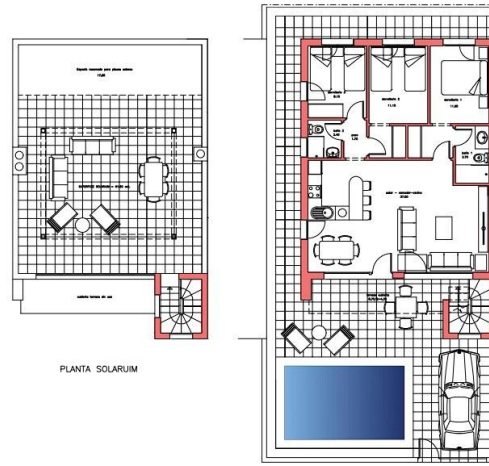

PLANTA BAJA SUP. UTIL : 79,85 M2.
SUP. CONSTRUIDA: 94,00 M2.
SUP. DE PARCELA NETA: 200,00 M2.