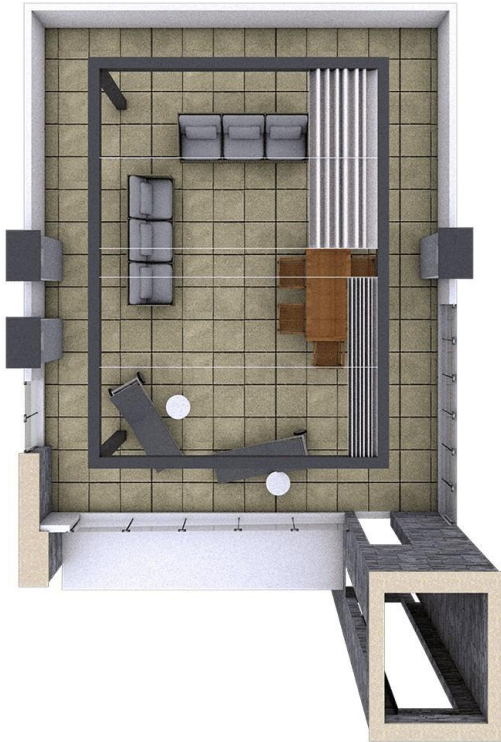

PLANTA BAJA SUP. UTIL : 79,85 M2.
SUP. CONSTRUIDA: 94,00 M2.
SUP. DE PARCELA NETA: 200,00 M2.