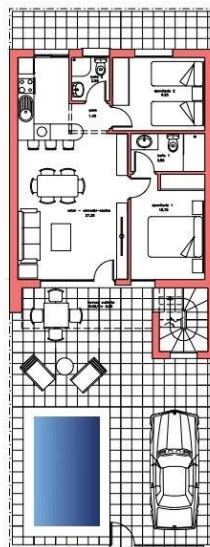

PLANTA BAJA

SUP. UTIL : 59,00 M2.
SUP. CONSTRUIDA: 70,00 M2.
SUP. DE PARCELA NETA: 150,00 M2.