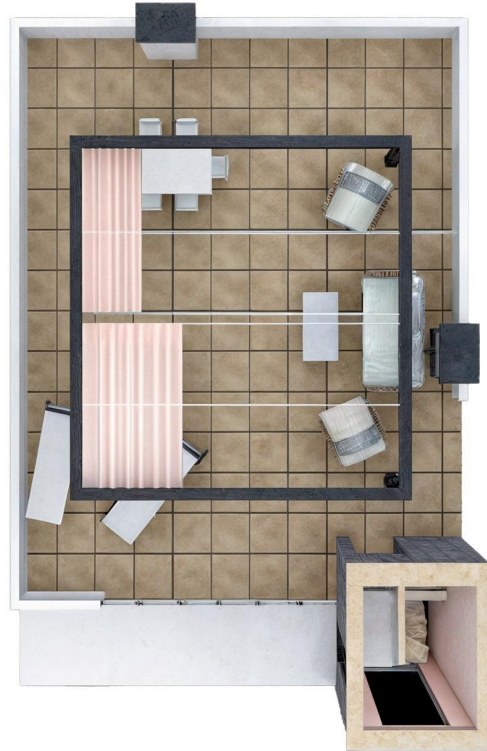

PLANTA SOLARIUM