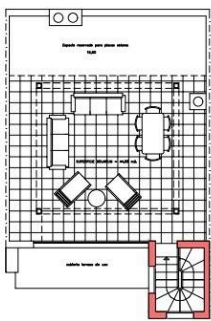

PLANTA SOLARIUM