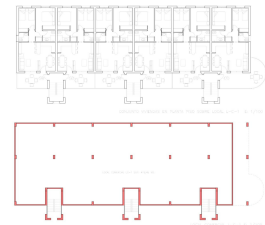

!tipo_vivienda : bungalow

Plassering : Fuente Álamo

Soverom : 2

baderom : 2

boyta : 72 m²

✓ Forhåndsinstallasjon

✓ Takterasse