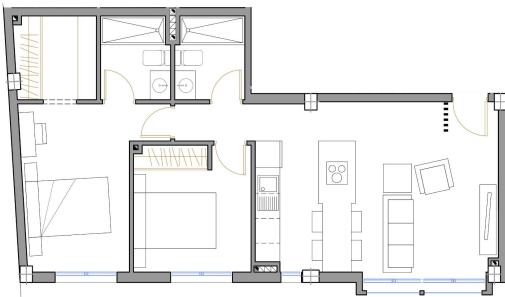

PLANTA PRIMERA, SEGUNDA Y TERCERA