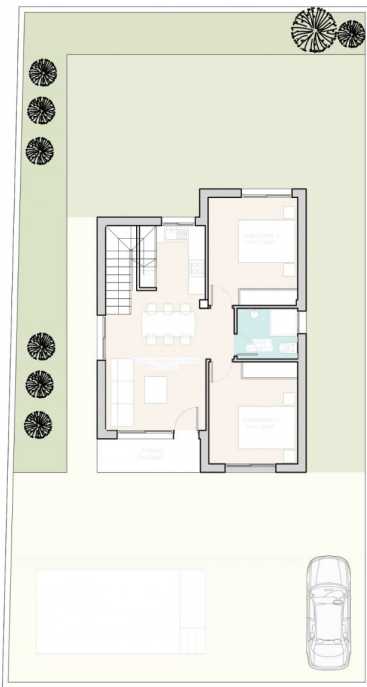

PARCELA 306,00 m²