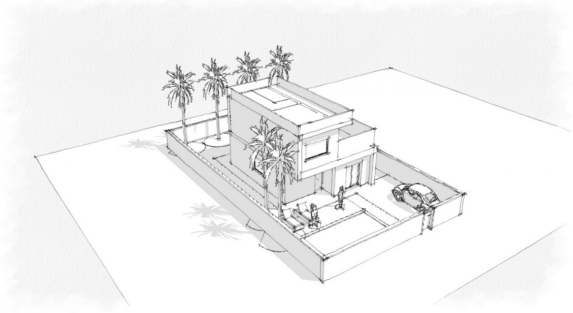

PARCELA 306,00 m²