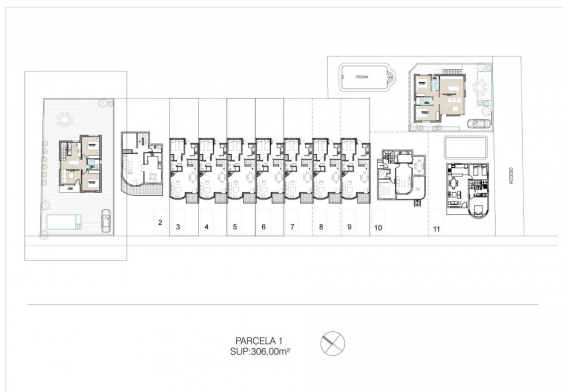

PARCELA 1
SUP. 306,00 m²