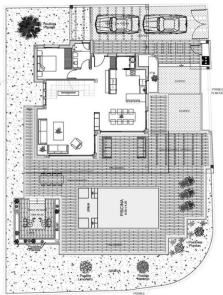

**!tipo\_vivienda :** Villa

**Pool :** Privat pool

**Bo yta :** 176 m<sup>2</sup>

**Beläget :** Rojales

**Tomtyta :** 588 m<sup>2</sup>

**Sovrum :** 4

**Badrum :** 3

✓ Förinstallation

✓ Takterrass

GROUND FLOOR

FIRST FLOOR

SOLARIUM

4 BEDROOMS / 3 BATHROOMS

TOTAL SURFACE	359,5 M2
PROPERTY SURFACE	176,05 M2
TERRACES	183,45 M2
SOLARIUM	73,33 M2
POOL METERS	8x4 M
PLOT	588,53 M2
PRIVATE PARKING	