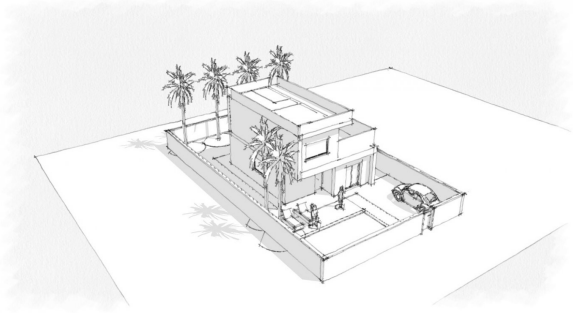

!tipo_vivienda : Villa

Beläget : Rojales

Sovrum : 3

Badrum : 2

Bo yta : 102 m²

Tomtyta : 306 m²

✓ Förinstallation

VIVIENDA 1

SUP. CONSTR. VIV.P.B.	66,44 m2
PORCHE CLUB (50%)	2,17 m2
SUP. CONSTR. VIV.P.1	31,83 m2
SUP. CONST. TOTAL	100,44m2
SUP. UTIL. SOLARIUM	32,56 m2

PARCELA 306,00 m2