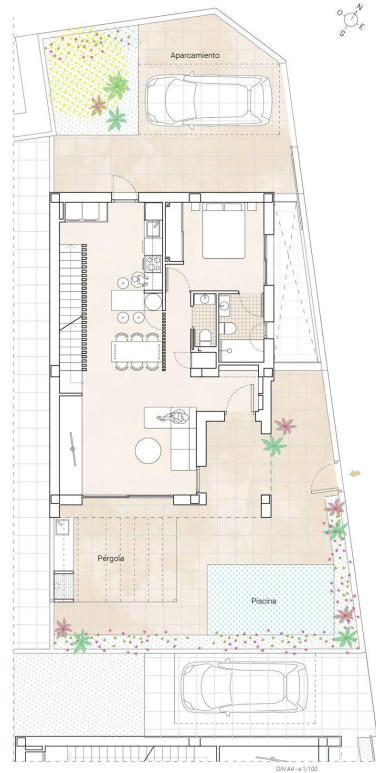

!tipo_vivienda : Villa

Pool : Privat pool

Bo yta : 230 m²

Beläget : Hondón de las Nieves

Tomtyta : 216 m²

Sovrum : 3

Badrum : 3

✓ Förinstallation

✓ Takterrass

| | |
|--|---|
| VIVENDA/HOUSE | |
| 01 | |
| TIPO 3 | |
| (a suitable for residential/commercial) | |
| Tipologia/Typology | |
| Vivienda unifamiliar aislada/ Duplex Villas | |
| Dormitorios/Bedrooms | 3 |
| Baños/Bathrooms | 3 |