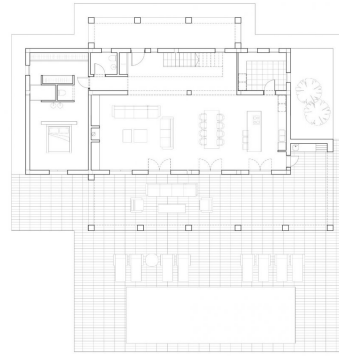

PLANTA BAJA