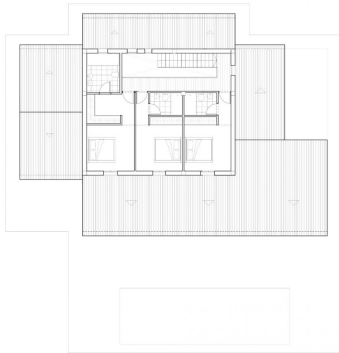

PLANTA ALTA