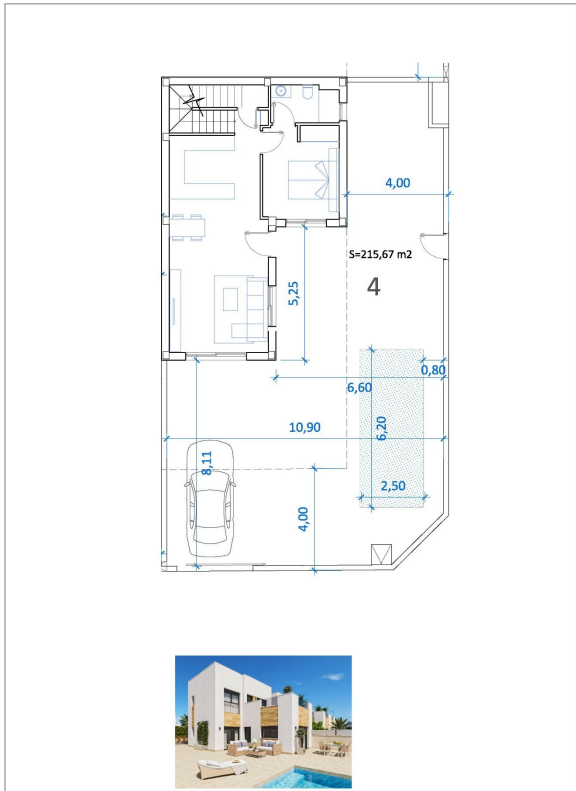

**!tipo\_vivienda :** Villa

**Pool :** Privat pool

**Bo yta :** 111 m<sup>2</sup>

**Beläget :** Benijofar

**Tomtyta :** 215 m<sup>2</sup>

**Sovrum :** 3

**Badrum :** 2

✓ Luftkonditionering

PROMOCIÓN 4 VIVIENDAS CON PISCINA

PARCELA 4

Sup. Construida:  
111,14 m<sup>2</sup>

PROMOCIÓN 4 VIVIENDAS CON PISCINA

VILLA 4